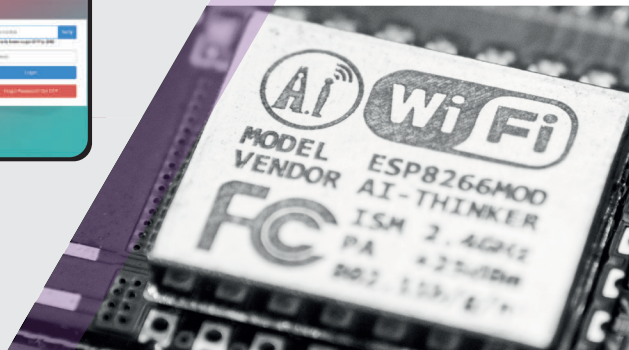

CRÉER UN
HOTSPOT À
VOS COULEURS